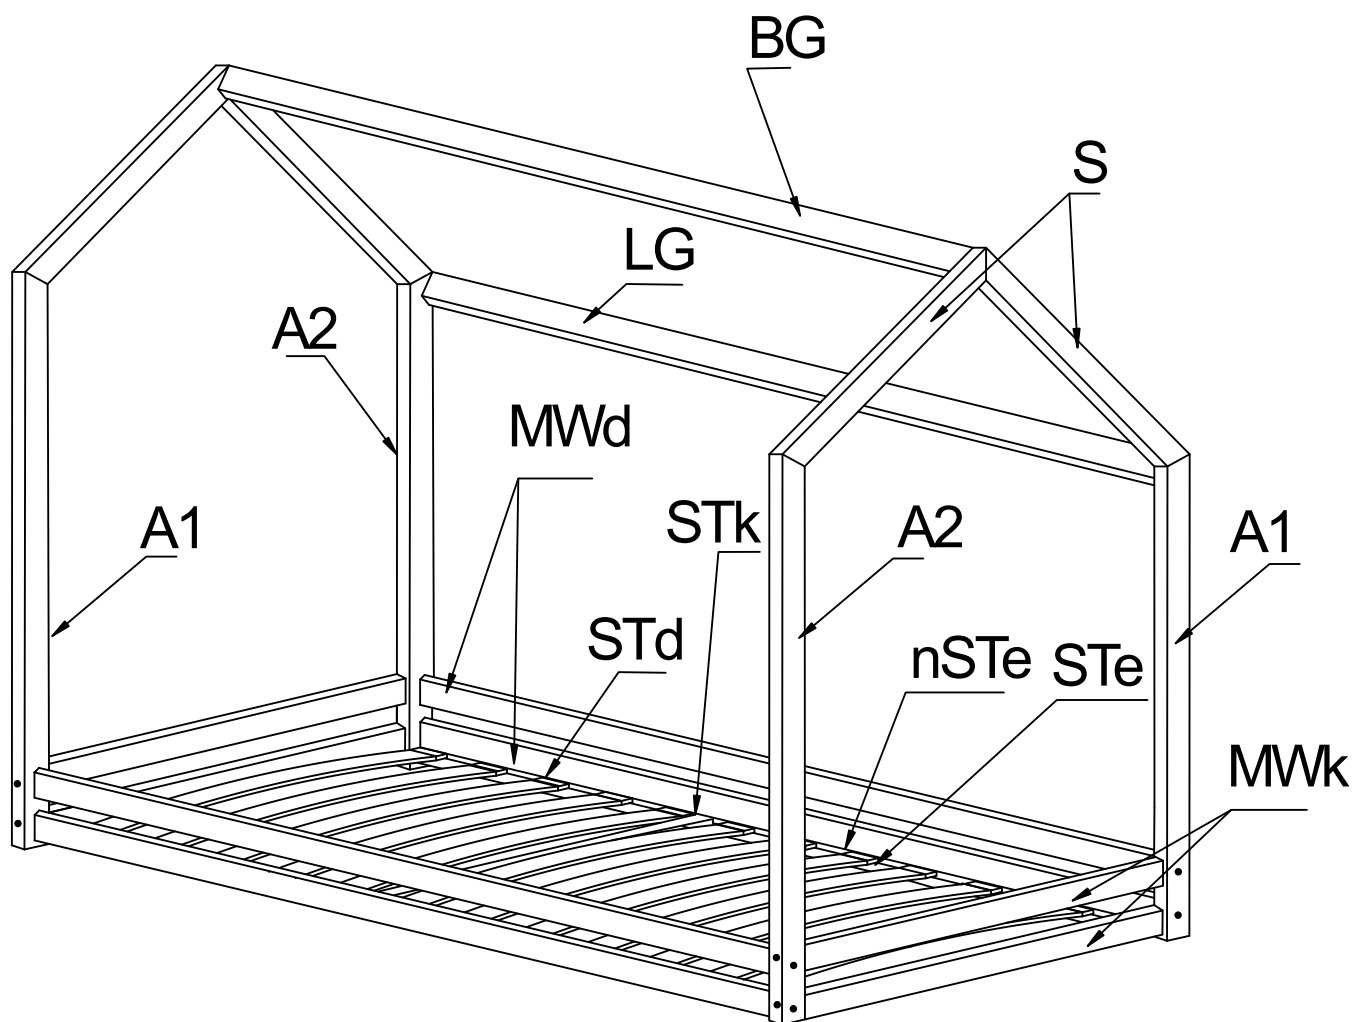

E L I S

design

Návod na montáž

Domečková postel se šuplíkem premium

NohaA1- 2x

NohaA2-2x

MWk-4x

MWd-4x

S-4x

BG 45x45- 1x

LG- 1x

STd-2x

STk-1x

nSTe-16x

STe-1x